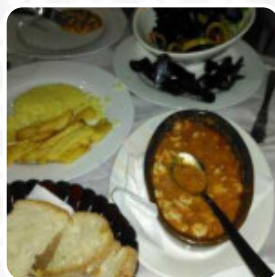

Mema House Speisekarte

<https://speisekarte.menu/>

Cliche, Shetitorja Taulantia, 2004, Albania, Durrës
+355697541068 - <https://www.memahouse.al>