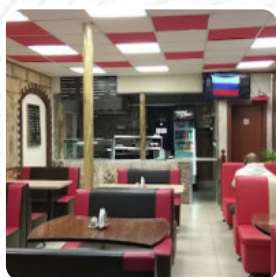

Kafe Sim-sim Shaverma Speisekarte

<https://speisekarte.menu/>

Kirovskiy Prospekt, 32A, Volkhov, Leningradskaya Oblast', Russia, 187406, Russian Federation

+79030949094 - <https://vk.com/club144093987>

Kafe Sim-sim Shaverma Speisekarte

Pizza

SIMA

Appetizer

POKE BOWL

Hot drinks

COFFEE

Bread

PITA

MEAT

BREAD

Kafe Sim-sim Shaverma

Kirovskiy Prospekt, 32A, Volkhov,
Leningradskaya Oblast', Russia,
187406, Russian Federation

Öffnungszeiten:

 gallery image

Gemacht mit speisekarte.menu