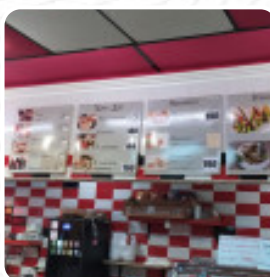

Kafe Sim-sim Shaverma Speisekarte

<https://speisekarte.menu/>

Kirovskiy Prospekt, 32A, Volkhov, Leningradskaya Oblast', Russia, 187406, Russian Federation

+79030949094 - <https://vk.com/club144093987>

Kafe Sim-sim Shaverma Speisekarte

Pizza

SIMA

Appetizer

POKE BOWL

Hot drinks

COFFEE

Bread

PITA

MEAT

BREAD

Kafe Sim-sim Shaverma

Kirovskiy Prospekt, 32A, Volkhov,
Leningradskaya Oblast', Russia,
187406, Russian Federation

Öffnungszeiten:

 gallery image

Gemacht mit speisekarte.menu